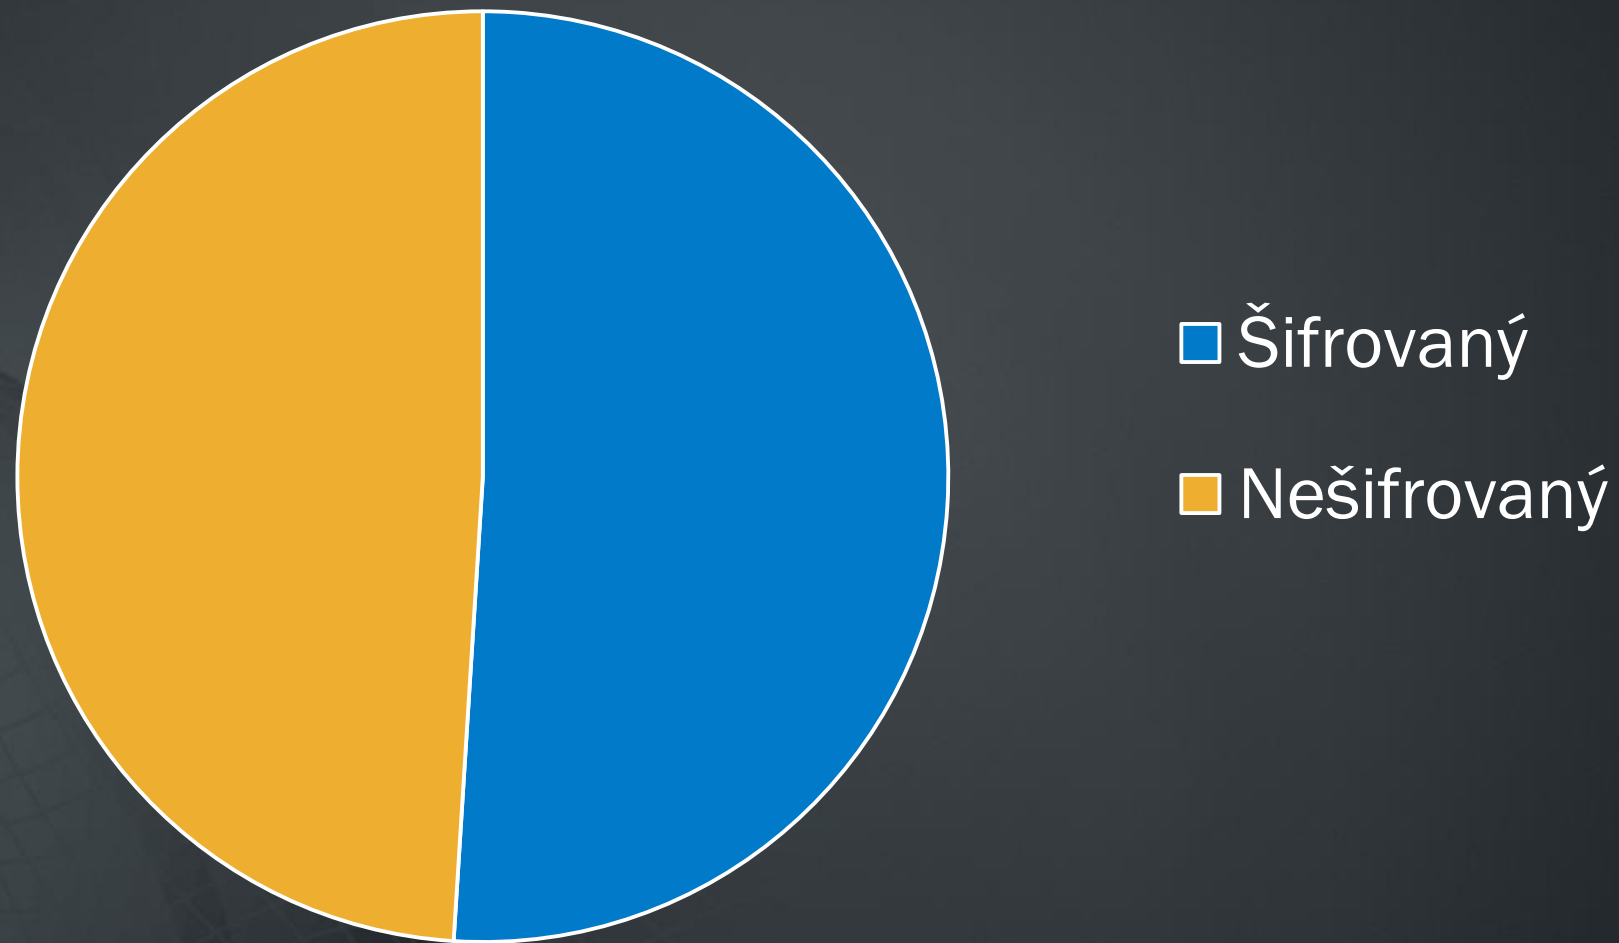

Blokování hazardních webů: jak na to?

Plzeň 2016-09-15

Radovan Gibala

System Engineer

Inspekce a kontrola

Visibility across the Traffic

Scénář 1: Inspekce DNS provozu

Scénář 2: Inspekce HTTP provozu

Dnešní struktura internetového provozu

Browser address bar: ihned.cz

Apps | Zalozky

Porsche European Open.
Bad Griesbach, Germany, from September 22-25

Fuel consumption (l/100 km) urban 12.9-7.9 · extra urban 7.3-5.8 · combined 9.4-6.7; CO2 emissions 214-176 g/km