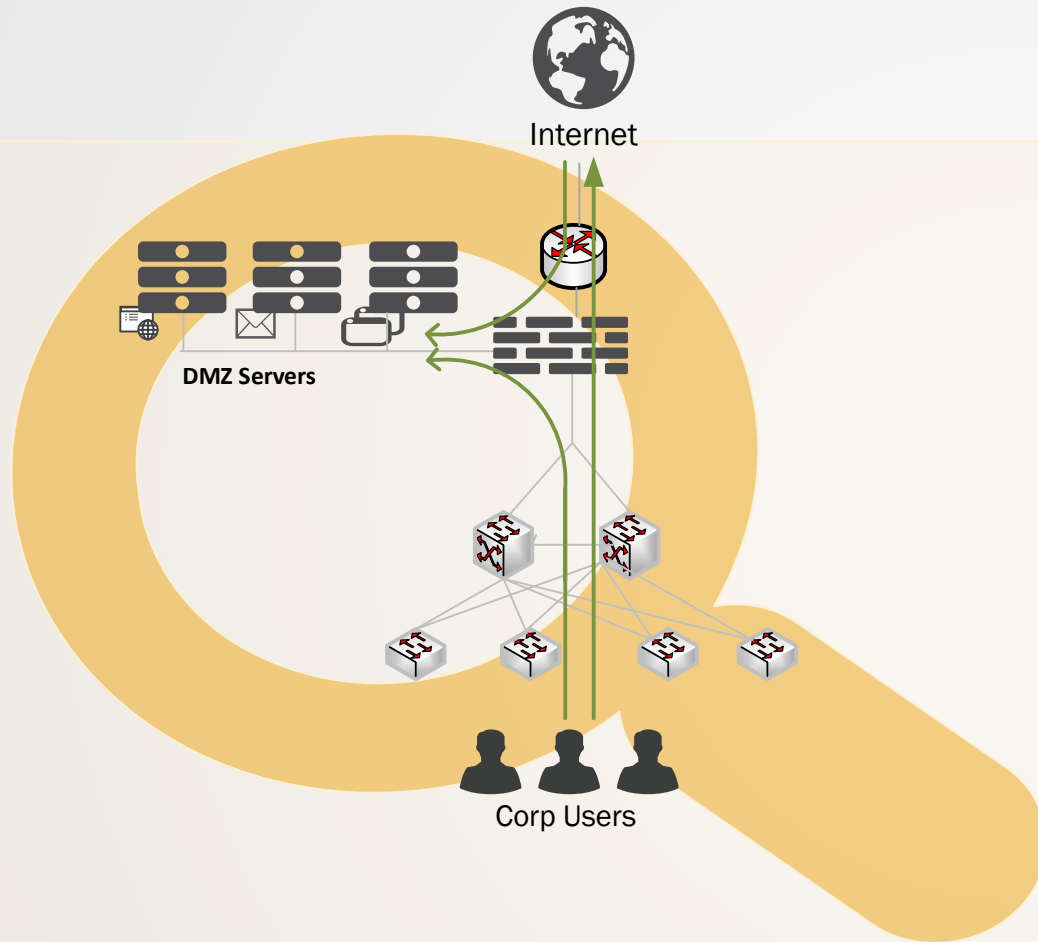

Blokování hazardních webů: jak na to?

Plzeň 2016-09-15

Radovan Gibala

System Engineer

Inspekce a kontrola

Visibility across the Traffic

Scénář 1: Inspekce DNS provozu

Scénář 2: Inspekce HTTP provozu

Dnešní struktura internetového provozu

Browser address bar: ihned.cz

Apps | Zalozky

Porsche European Open.
Bad Griesbach, Germany, from September 22-25

Fuel consumption (l/100 km) urban 12.9-7.9 · extra urban 7.3-5.8 · combined 9.4-6.7; CO2 emissions 214-176 g/km

33 from this site, 304 from other sites

Scénář 3: Inspekce HTTPS provozu pomocí Forward SSL

Forward SSL Proxy Benefits

- Inspect secure traffic at network edge
- Transparent to the end user
- Policy based control by:
 - Source IP Address
 - Destination IP Address
 - Host Name (SAN,CN,SNI)