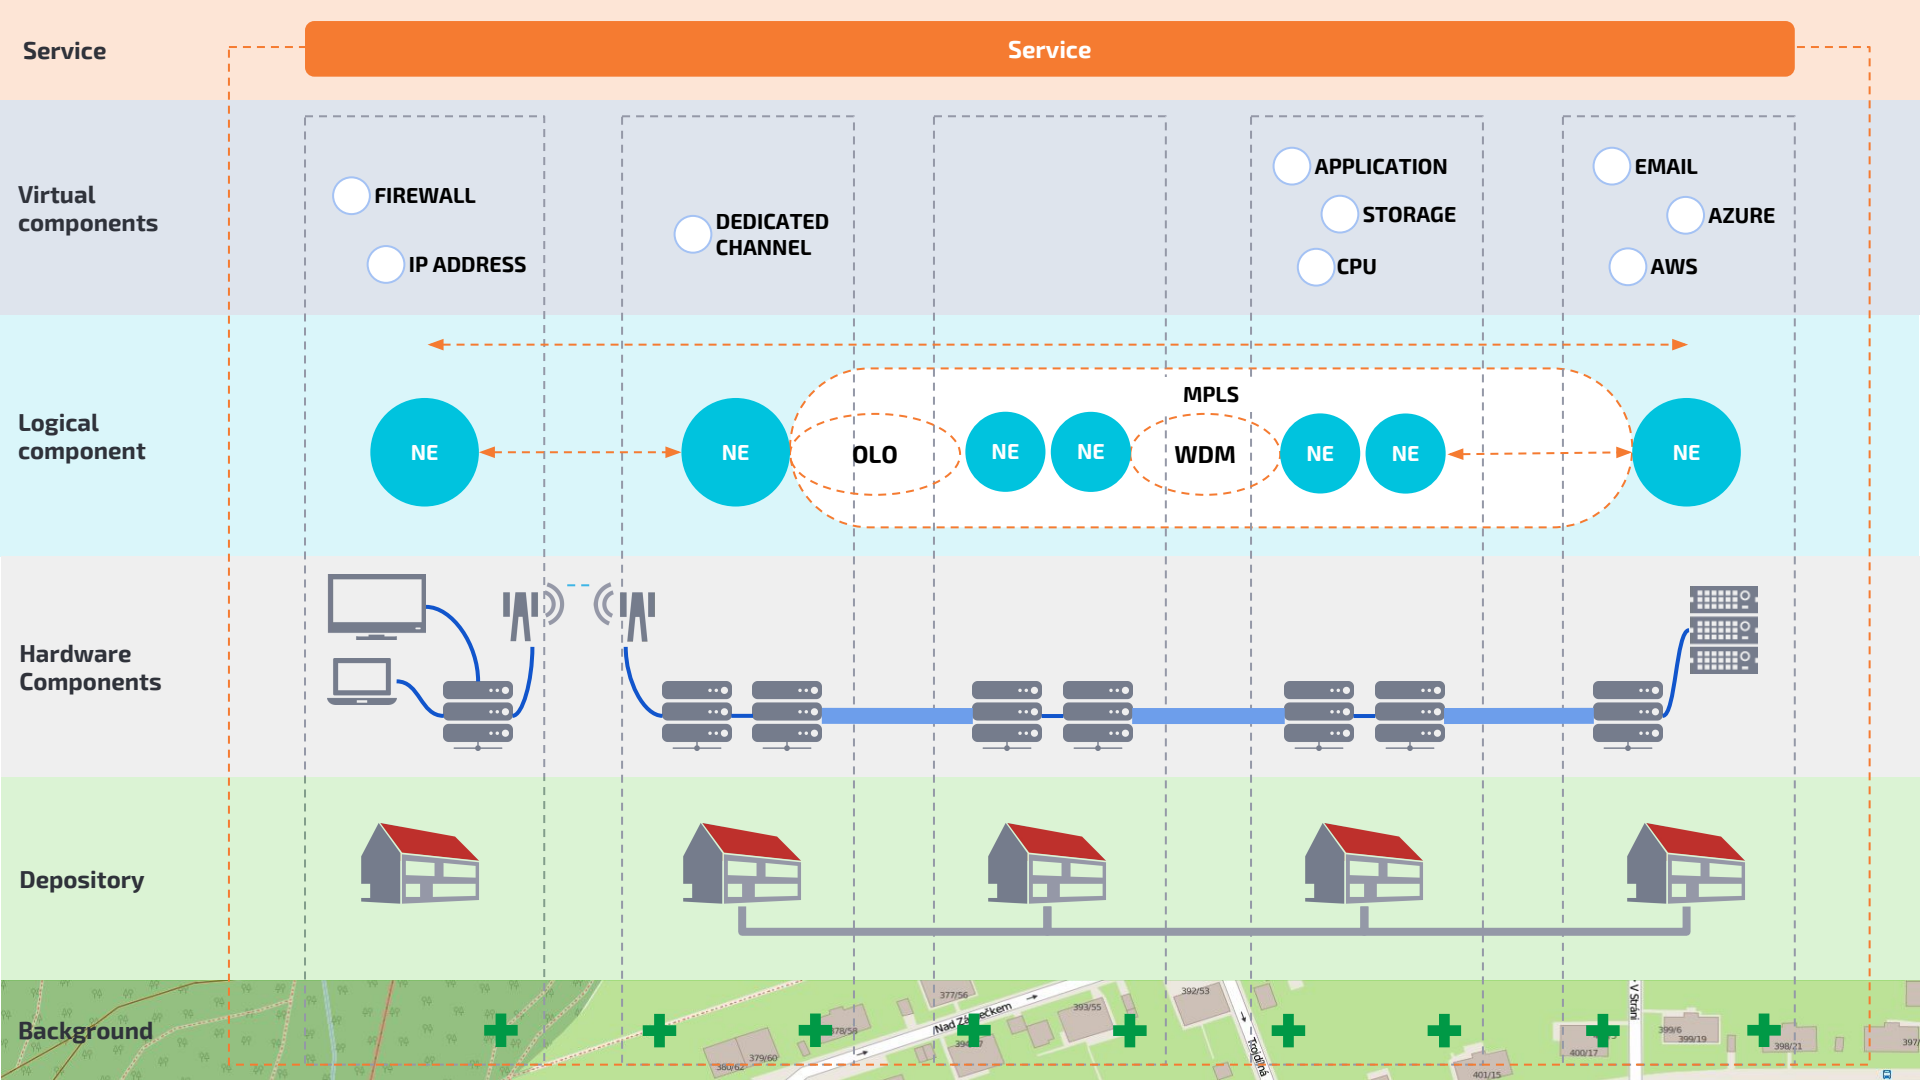

cross.cloud

Kam kráčí telekomunikace 2017

Evidenci neřešíme

máme jednu technologii,
jednu síť ...

Bezdrátová síť

Dohledový systém

... ve skutečnosti je to
více technologií ...

... + optika

Bezpečnost

Vstup

UPS

Napájení

Klíče

Viditelnost

Klimatizace

GPS

CROSS

Obecný model pro každou síť

BUSINESS

NETWORK

SEZNAM POSTIŽENÝCH ZÁKAZNÍKŮ PŘI VÝPADKU
NEVÝHODNÉ PRONÁJMY

VOLNÁ KAPACITA PRO DALŠÍ PRODEJ
RYCHLÉ ZJIŠTĚNÍ DOSTUPNOSTI SLUŽBY

ROOT CAUSE ANALÝZA

PLÁNOVÁNÍ INFRASTRUKTURY

OPTIMALIZACE SÍTĚ

PODPORA TECHNIKŮ - DOKUMENTACE REALITY

Live DEMO

<https://cross.cloud>